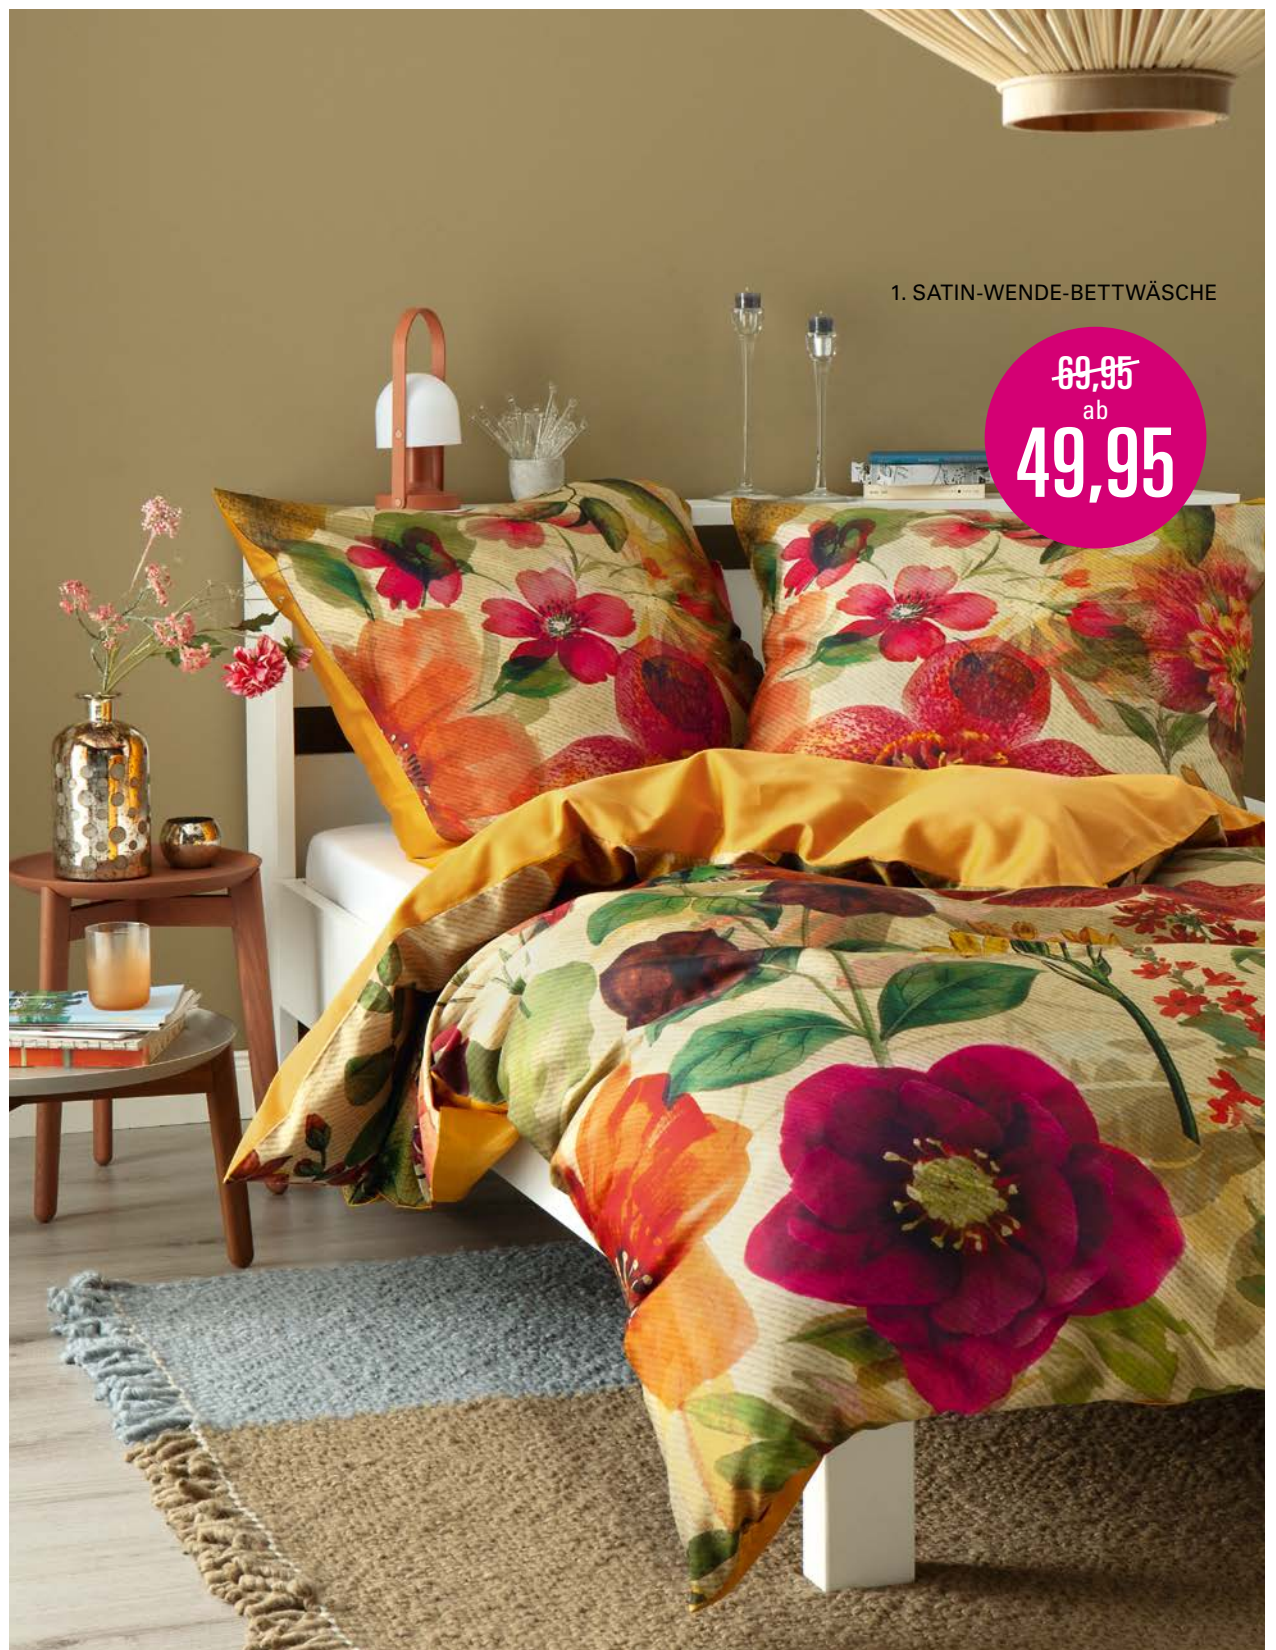

Traumhaft günstige Wohlfühlideen – jetzt bei Betten Lienenkämper.

SPARVERGNÜGEN

IM WINTER

TOLLE
ANGEBOTE
FÜR IHRE
KOST-
BARSTEN
MOMENTE!

1. SATIN-WENDE-BETTWÄSCHE: Schlafen wie auf einer Blumenwiese. Zart umhüllt von feinstem, anschmiegsamen Satin in zauberhaftem Blüten-Dessin und einer Rückseite in leuchtendem Goldton. Aus 100 % Baumwolle. Mit Reißverschluss. 135 / 200 cm ~~69,95~~ 49,95, 155 / 220 cm ~~89,95~~ 69,95. **2.+3. BIBER-BETTWÄSCHE:** Einfach einkuscheln und die wunderbar weiche Wohlfühlqualität genießen. Top modernes Karo-Dessin in kräftig warmen Farben. Aus 100 % Baumwolle. Mit Reißverschluss. 135 / 200 cm ~~39,95~~ 29,95, 155 / 220 cm ~~49,95~~ 39,95.