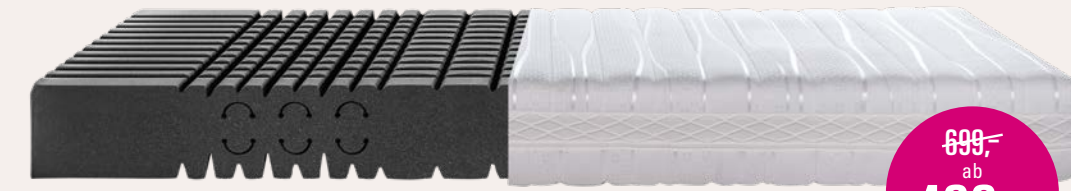

9. MATRATZE BELLANOVA S

699,-
ab
499,-